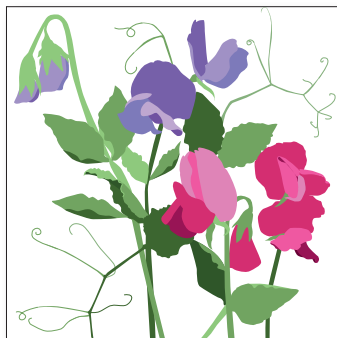

Kollektion "Det blommar" - Dubbla kort med blank insida
De 15 motiven finns i 2 olika format; 148x148 och 110x110 mm
Kort med kuvert levereras med cellofanficka

ann nyström design

Blålocka

Fuchsia

Krasse

Luktärt