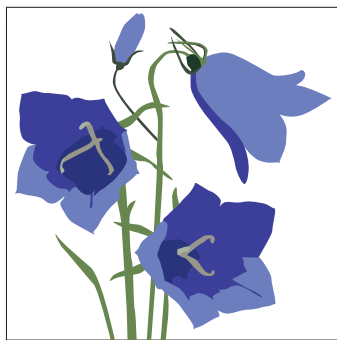

Kollektion "Det blommar" - Dubbla kort med blank insida
De 15 motiven finns i 2 olika format; 148x148 och 110x110 mm
Kort med kuvert levereras med cellofanficka

ann nyström design

Blålocka

Fuchsia

Krasse

Luktärt